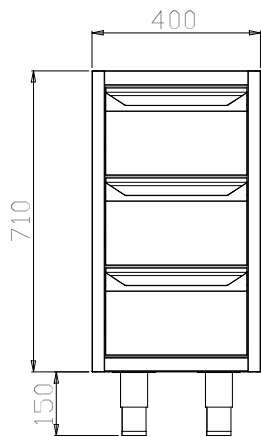

#### Product Nr.

Modular Preparation onderbouwkast met 3 laden 300x524x165 mm, zonder bovenblad. De kast is volledig uitgevoerd in roestvrijstaal AISI304. Deels dubbelwandig uitgevoerd met interne zijwanden die de constructie ondersteunen. De bodem is voor en achter in lengterichting versterkt met C-profielen, als solide basis voor de stelpoten. De interne bodemplaat is uitgevoerd met onder 45° afgeschuinde achter- en zijranden. 3 laden voor directe belading of voor 1/1-150GN bakken. Belastbaarheid 70 kg per lade. De bodem en zijwanden van de laden met afgeronde hoeken. De laden op volledig uittrekbare roestvrijstalen telescoopgeleiders en met dubbelwandige frontpanelen met verzonken greep. 150 mm hoge roestvrijstalen stelpoten 65x65 mm.

### Uitvoering

- Plaatsing op een bouwkundige sokkel is mogelijk na demontage van de stelpoten.
- Zeer eenvoudig schoon te maken dankzij de gladde wanden.
- Geschikt voor GN bakken tot 150 mm diepte.

### Constructie

- Vervaardigd van roestvrijstaal AISI304 met scotch brite afwerking.
- De bodem is voor en achter in lengterichting versterkt met roestvrijstalen C-profielen, dikte 1,5 mm.
- Geluiddempende versterkingen tussen de interne en externe zijpanelen, voor een extra solide constructie.
- Geplaatst op 150 mm hoge stelpoten (verstelbaar 0/+90 mm) van roestvrijstalen buis 65x65 mm.
- De laden met telescopische geleiders voor het eenvoudig inzetten en uithalen van GN containers.
- Lade met 45° graden intern hoekverbindingssysteem.

### Goedkeuring

Front aanzicht

Zij aanzicht

Boven aanzicht

**Algemene gegevens**

Externe afmetingen, lengte 121823 (TE3C4)	400 mm
Externe afmetingen, breedte	680 mm
Externe afmetingen, hoogte	860 mm
Gewicht, netto	39 kg
Aantal laden	3