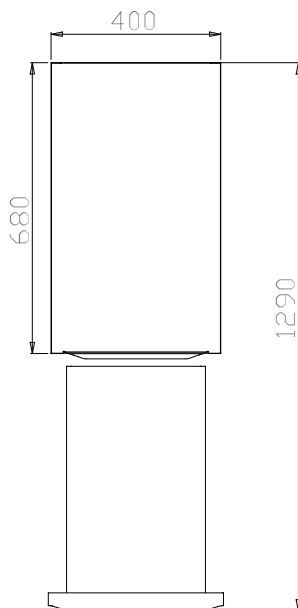

#### Product Nr.

Modular Preparation onderbouwkast met 3 laden 300x524x165 mm, zonder bovenblad. De kast is volledig uitgevoerd in roestvrijstaal AISI304. Deels dubbelwandig uitgevoerd met interne zijwanden die de constructie ondersteunen. De bodem is voor en achter in lengterichting versterkt met C-profielen, als solide basis voor de stelpoten. De interne bodemplaat is uitgevoerd met onder 45° afgeschuinde achter- en zijranden. 3 laden voor directe belading of voor 1/1-150GN bakken. Belastbaarheid 70 kg per lade. De bodem en zijwanden van de laden met afgeronde hoeken. De laden op volledig uittrekbare roestvrijstalen telescoopgeleiders en met dubbelwandige frontpanelen met verzonken greep. 150 mm hoge roestvrijstalen stelpoten 65x65 mm.

### Goedkeuring

Front aanzicht

Zij aanzicht

Boven aanzicht

**Algemene gegevens**

Externe afmetingen, lengte 121823 (TE3C4)	400 mm
Externe afmetingen, breedte	680 mm
Externe afmetingen, hoogte	860 mm
Gewicht, netto	39 kg
Aantal laden	3

**Optionele accessoires**

- FRONTPLINT 400 mm, roestvrijstaal PNC 855820
- ZIJPLINT 620 mm, roestvrijstaal, voor muuropstelling PNC 855837