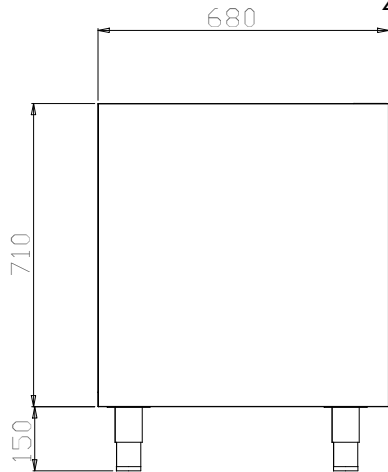

#### Product Nr.

Modular Preparation onderbouwkast met 3 laden 300x524x165 mm, zonder bovenblad. De kast is volledig uitgevoerd in roestvrijstaal AISI304. Deels dubbelwandig uitgevoerd met interne zijwanden die de constructie ondersteunen. De bodem is voor en achter in lengterichting versterkt met C-profielen, als solide basis voor de stelpoten. De interne bodemplaat is uitgevoerd met onder 45° afgeschuinde achter- en zijranden. 3 laden voor directe belading of voor 1/1-150GN bakken. Belastbaarheid 70 kg per lade. De bodem en zijwanden van de laden met afgeronde hoeken. De laden op volledig uittrekbare roestvrijstalen telescoopgeleiders en met dubbelwandige frontpanelen met verzonken greep. 150 mm hoge roestvrijstalen stelpoten 65x65 mm.

### Goedkeuring

Front aanzicht

Zij aanzicht

Boven aanzicht

**Algemene gegevens**

Externe afmetingen, lengte 121823 (TE3C4)	400 mm
Externe afmetingen, breedte	680 mm
Externe afmetingen, hoogte	860 mm
Gewicht, netto	39 kg
Aantal laden	3